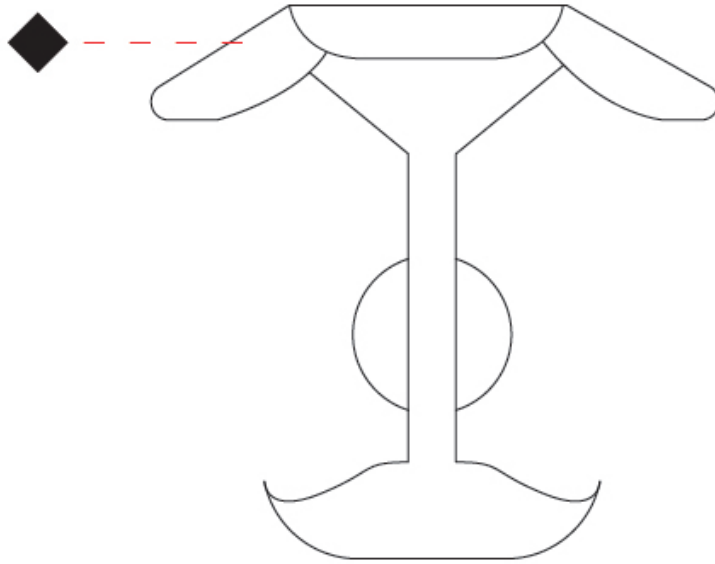

D133135-

PROJECT

TYPE

SPECIFIER

QUANTITY

DATE

LE GIGINE COLOR FINISH CHART

PROJECT
TYPE
SPECIFIER
QUANTITY
DATE